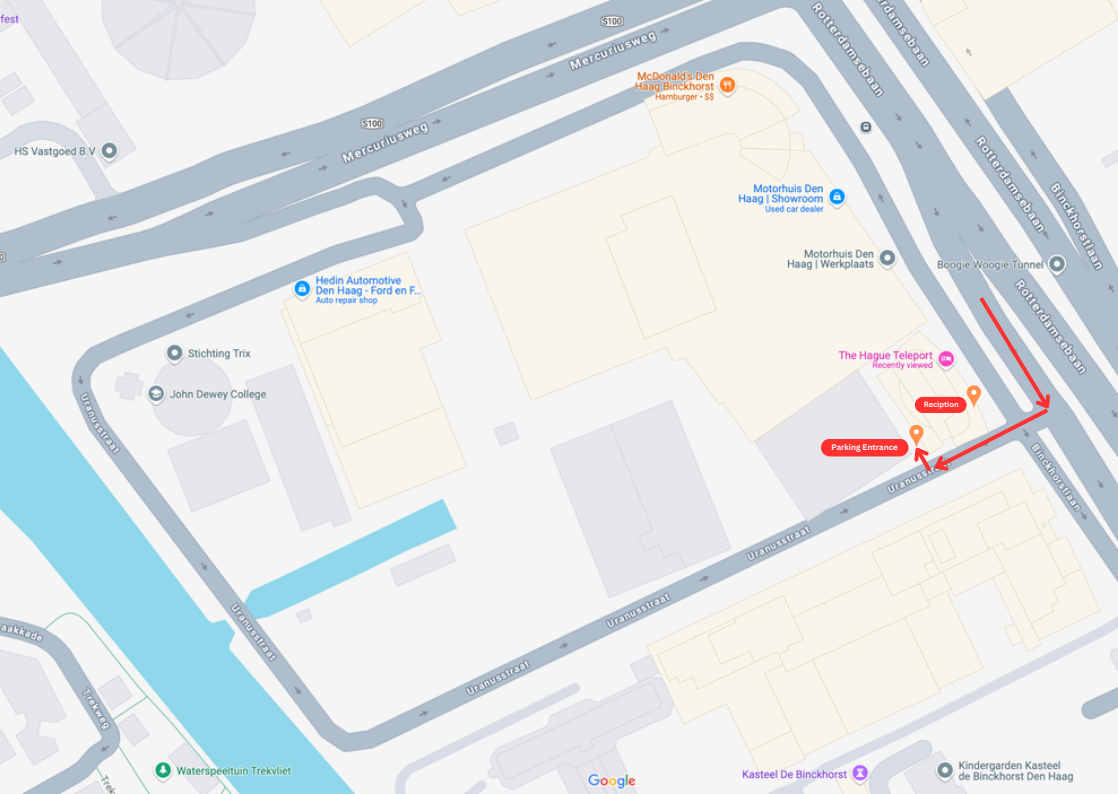

# Hello and welcome to The Hague Teleport Hotel!

---

In the next few pages, you'll find simple instructions to help you easily locate our parking garage.

ST100

Mercuriusweg

ST100

Mercuriusweg

Rotterdamsebaan

Uranusstraat

Uranusstraat

Uranusstraat

Uranusstraat

laakkade

Trekweg

Waterspeeltuin Trekvlief

Google